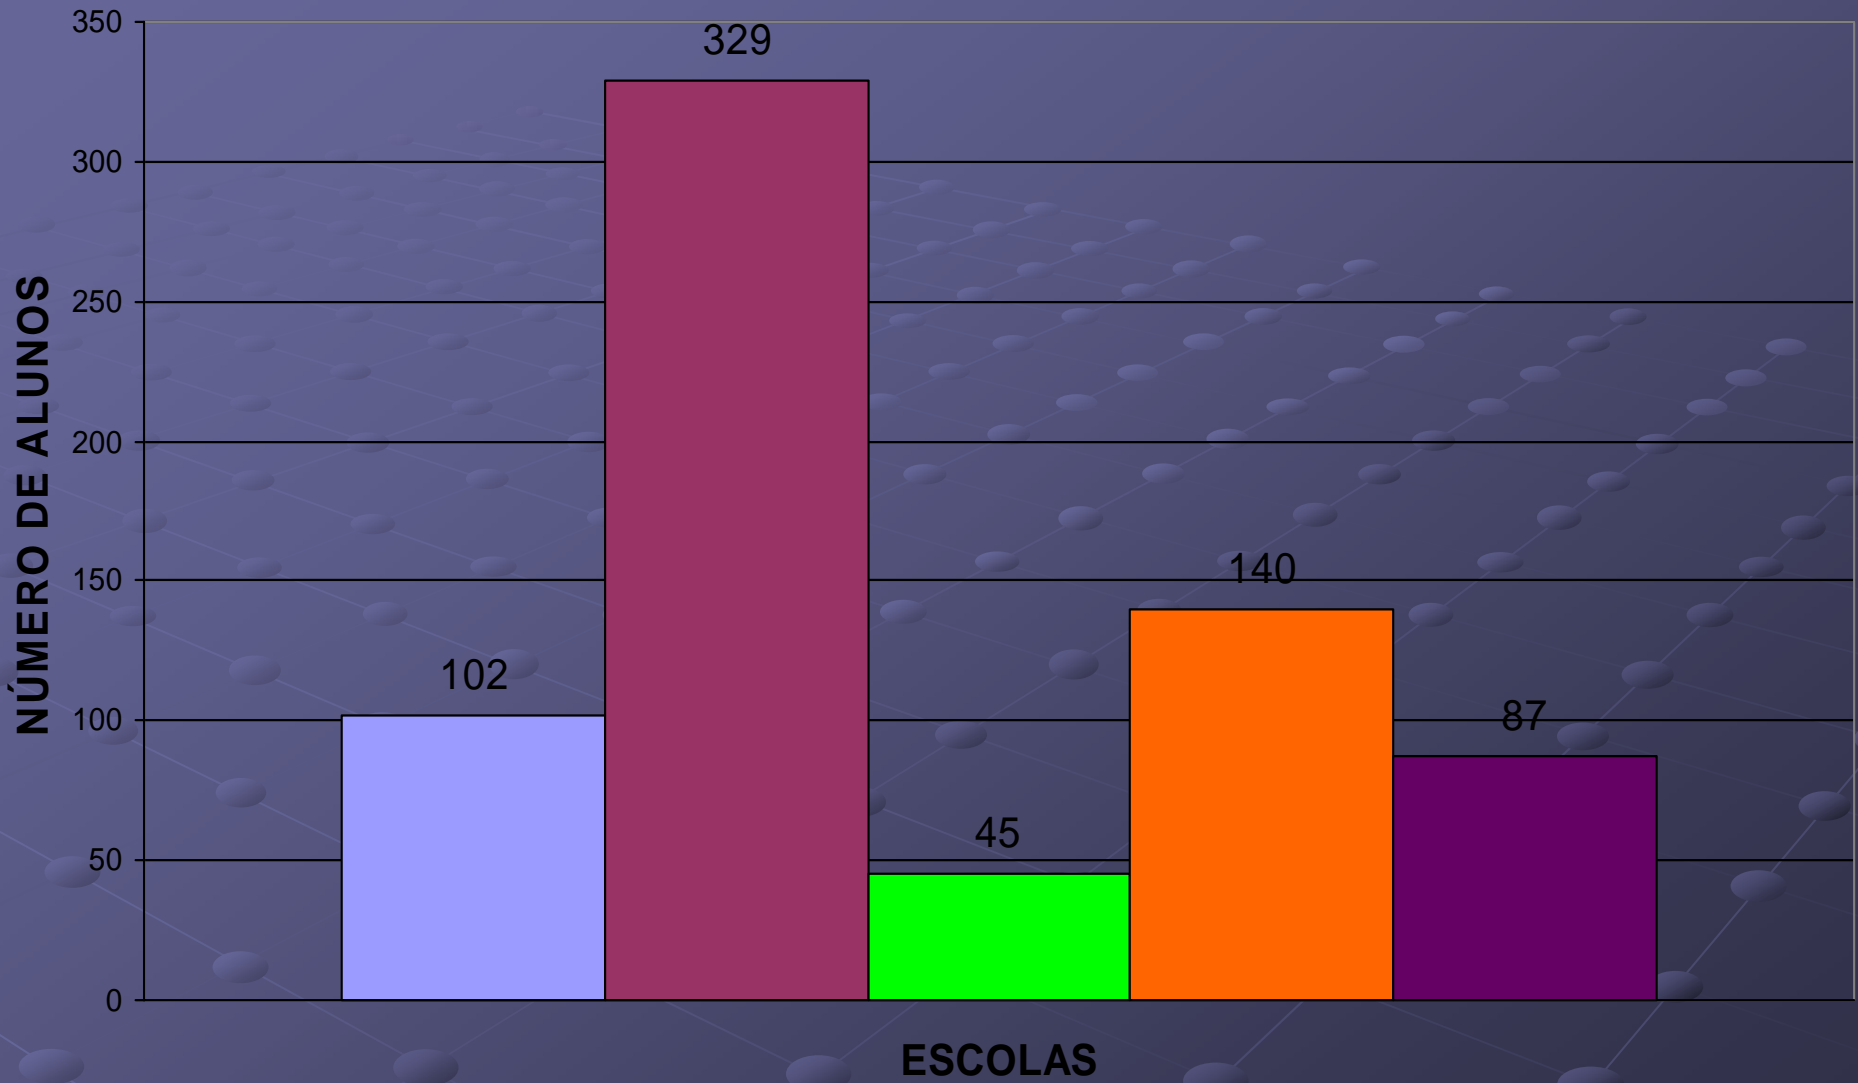

**QUADRO ATUAL DA EDUCAÇÃO INFANTIL
NO MUNICÍPIO DE PARAGUAÇU**

MUNICÍPIO: PARAGUAÇU

POPULAÇÃO: 21 240 HABITANTES

**POPULAÇÃO DE 0 A 3 ANOS DE IDADE:
1 410 CRIANÇAS ESTIMATIVA DE 2006**

**POPULAÇÃO DE 4 A 6 ANOS DE IDADE:
NA FAIXA DE 1 008 CRIANÇAS**

POPULAÇÃO DE CRIANÇAS DE 0 A 6 ANOS: 2 148

NÚMERO DE CRIANÇAS ATENDIDAS: 600

NÚMERO DE CRIANÇAS EM ESPERA: 87

Paraguaçu

NÚMERO DE CRIANÇAS ATENDIDAS

■ PÚBLICA ESTADUAL ■ PÚBLICA MUNICIPAL ■ PARTICULAR
■ FILANTRÓPICA ■ EM ESPERA