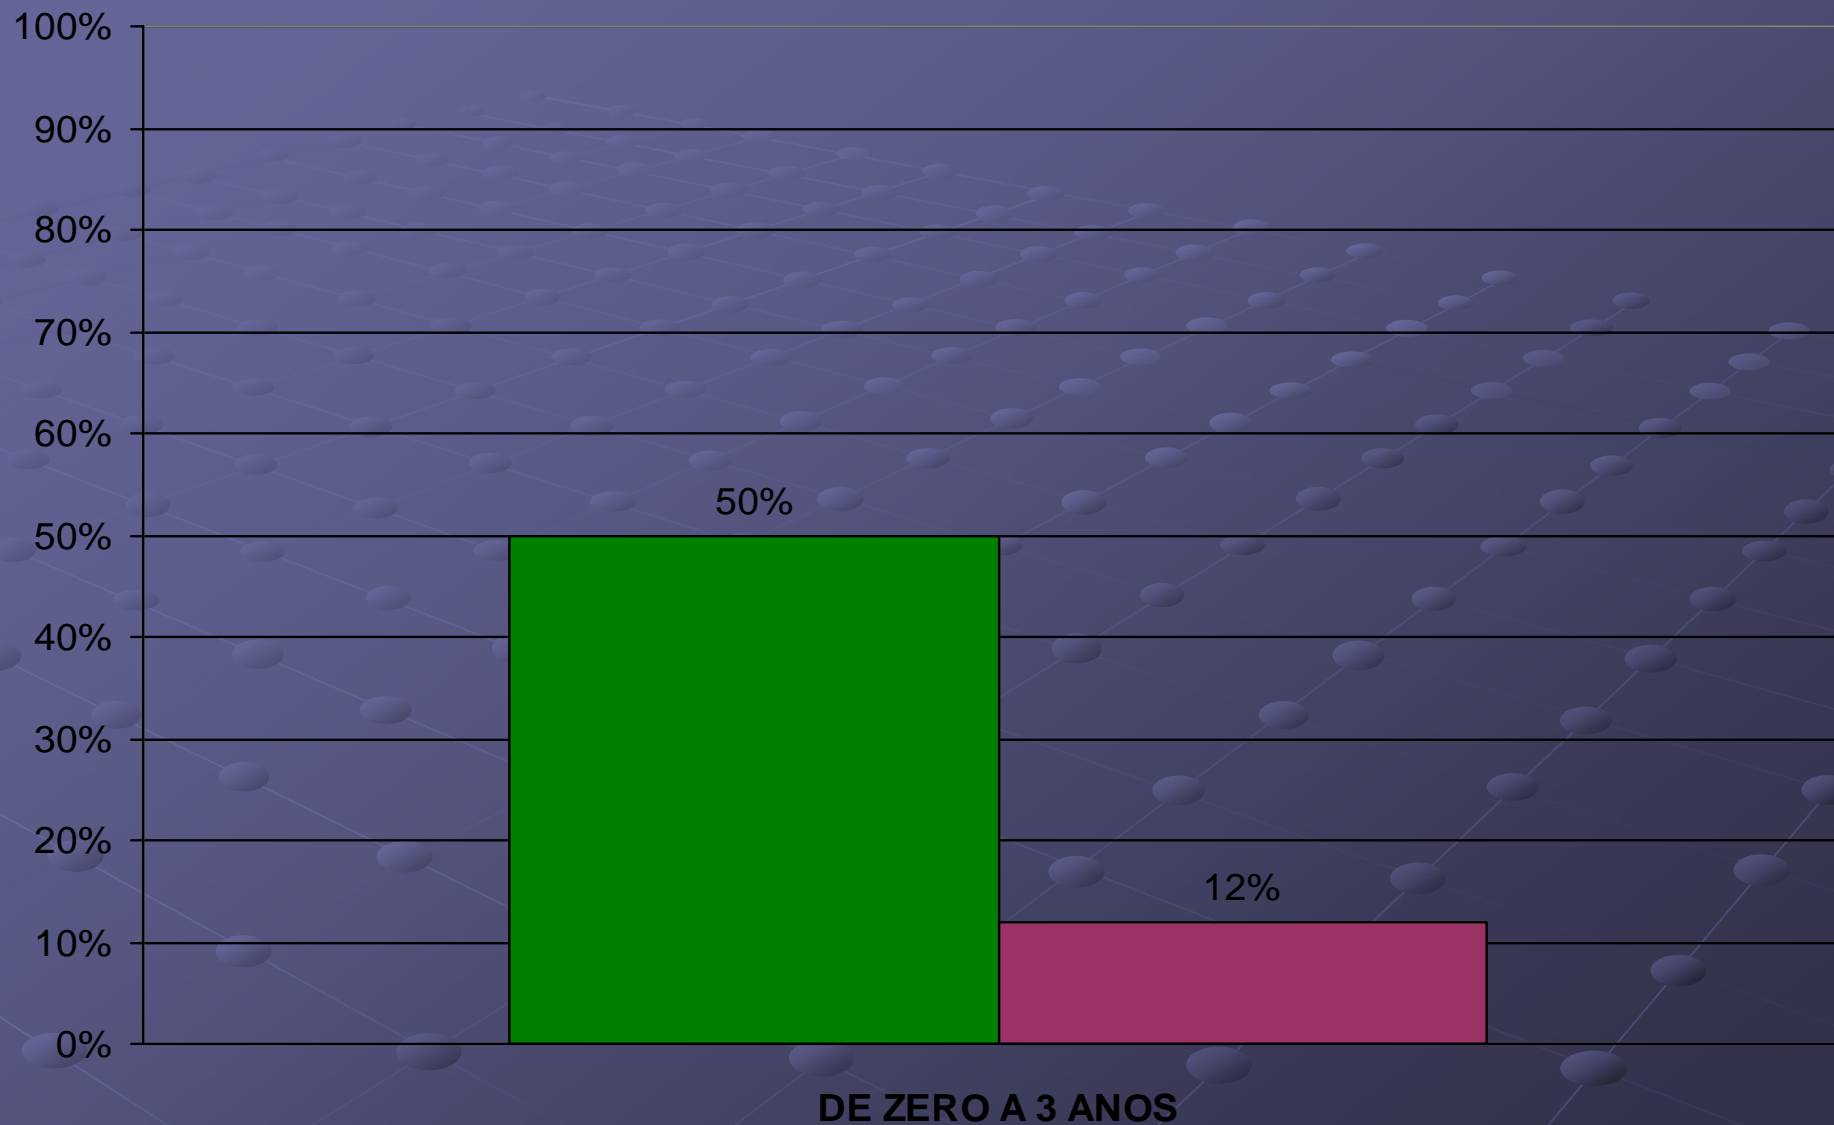

METAS DE ATENDIMENTO DA EDUCAÇÃO BÁSICA

■ PNE 2006/2011 ■ MUNICÍPIO 2008