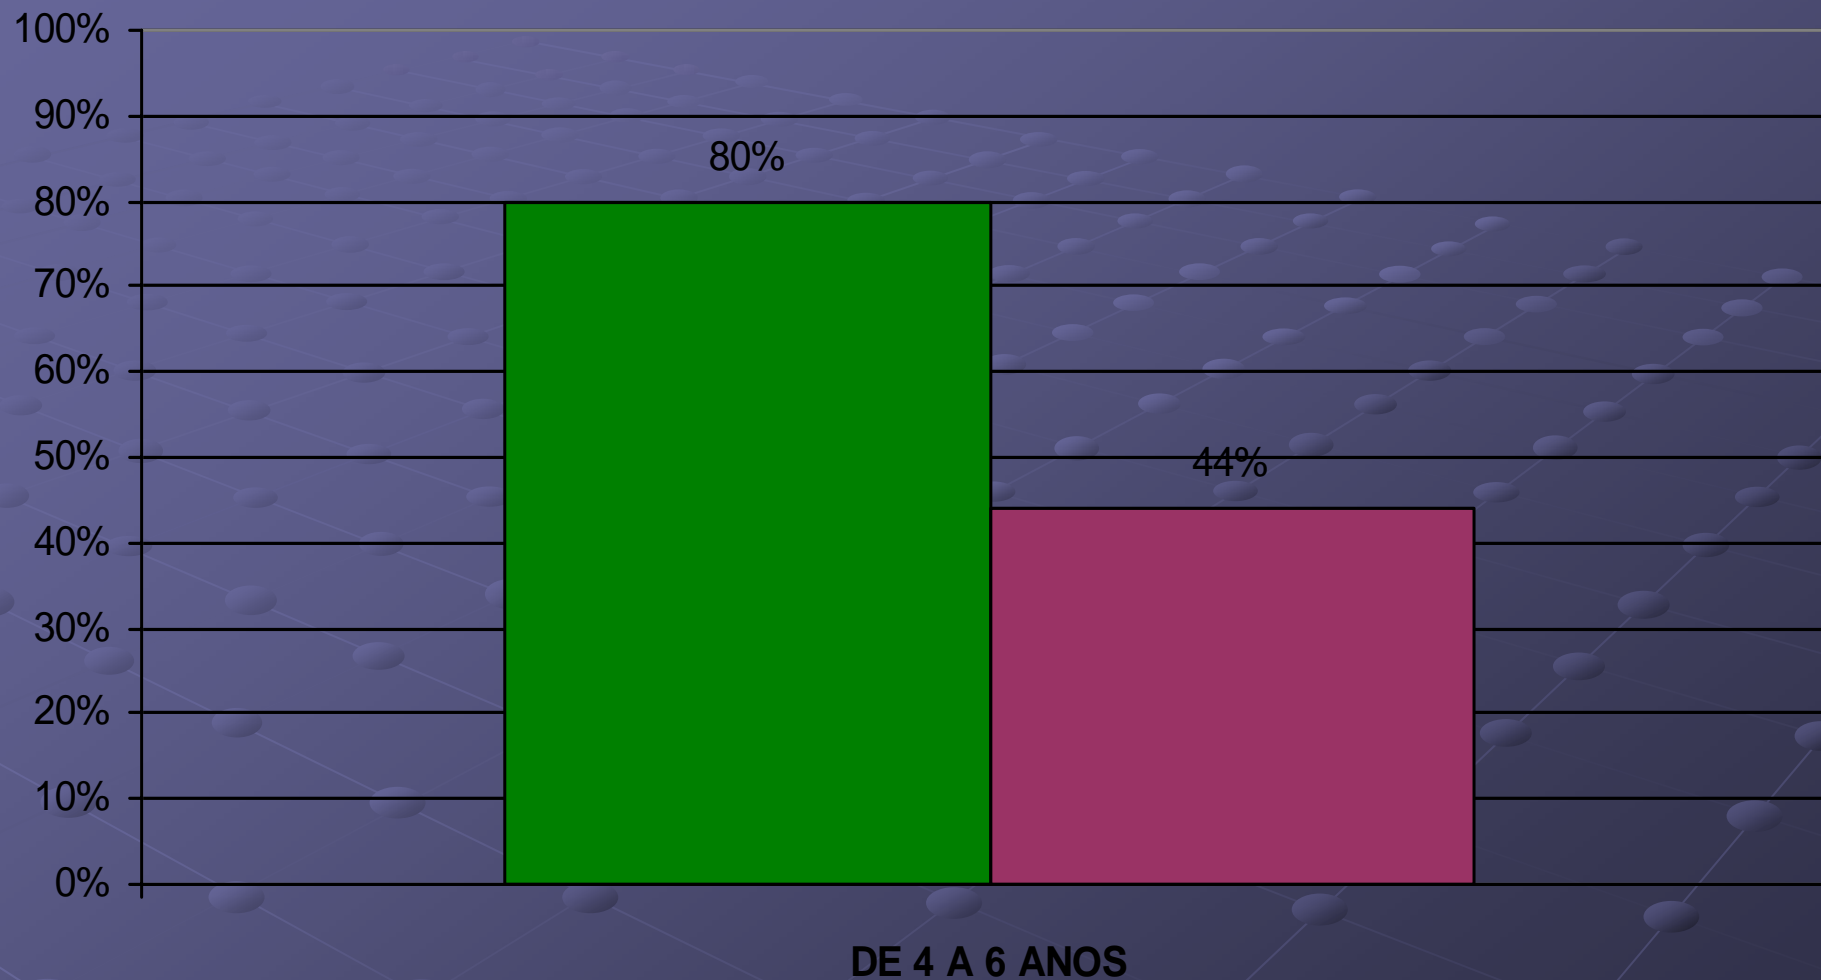

METAS DE ATENDIMENTO DA EDUCAÇÃO INFANTIL

■ PNE 2006/2011 ■ MUNICÍPIO 2008